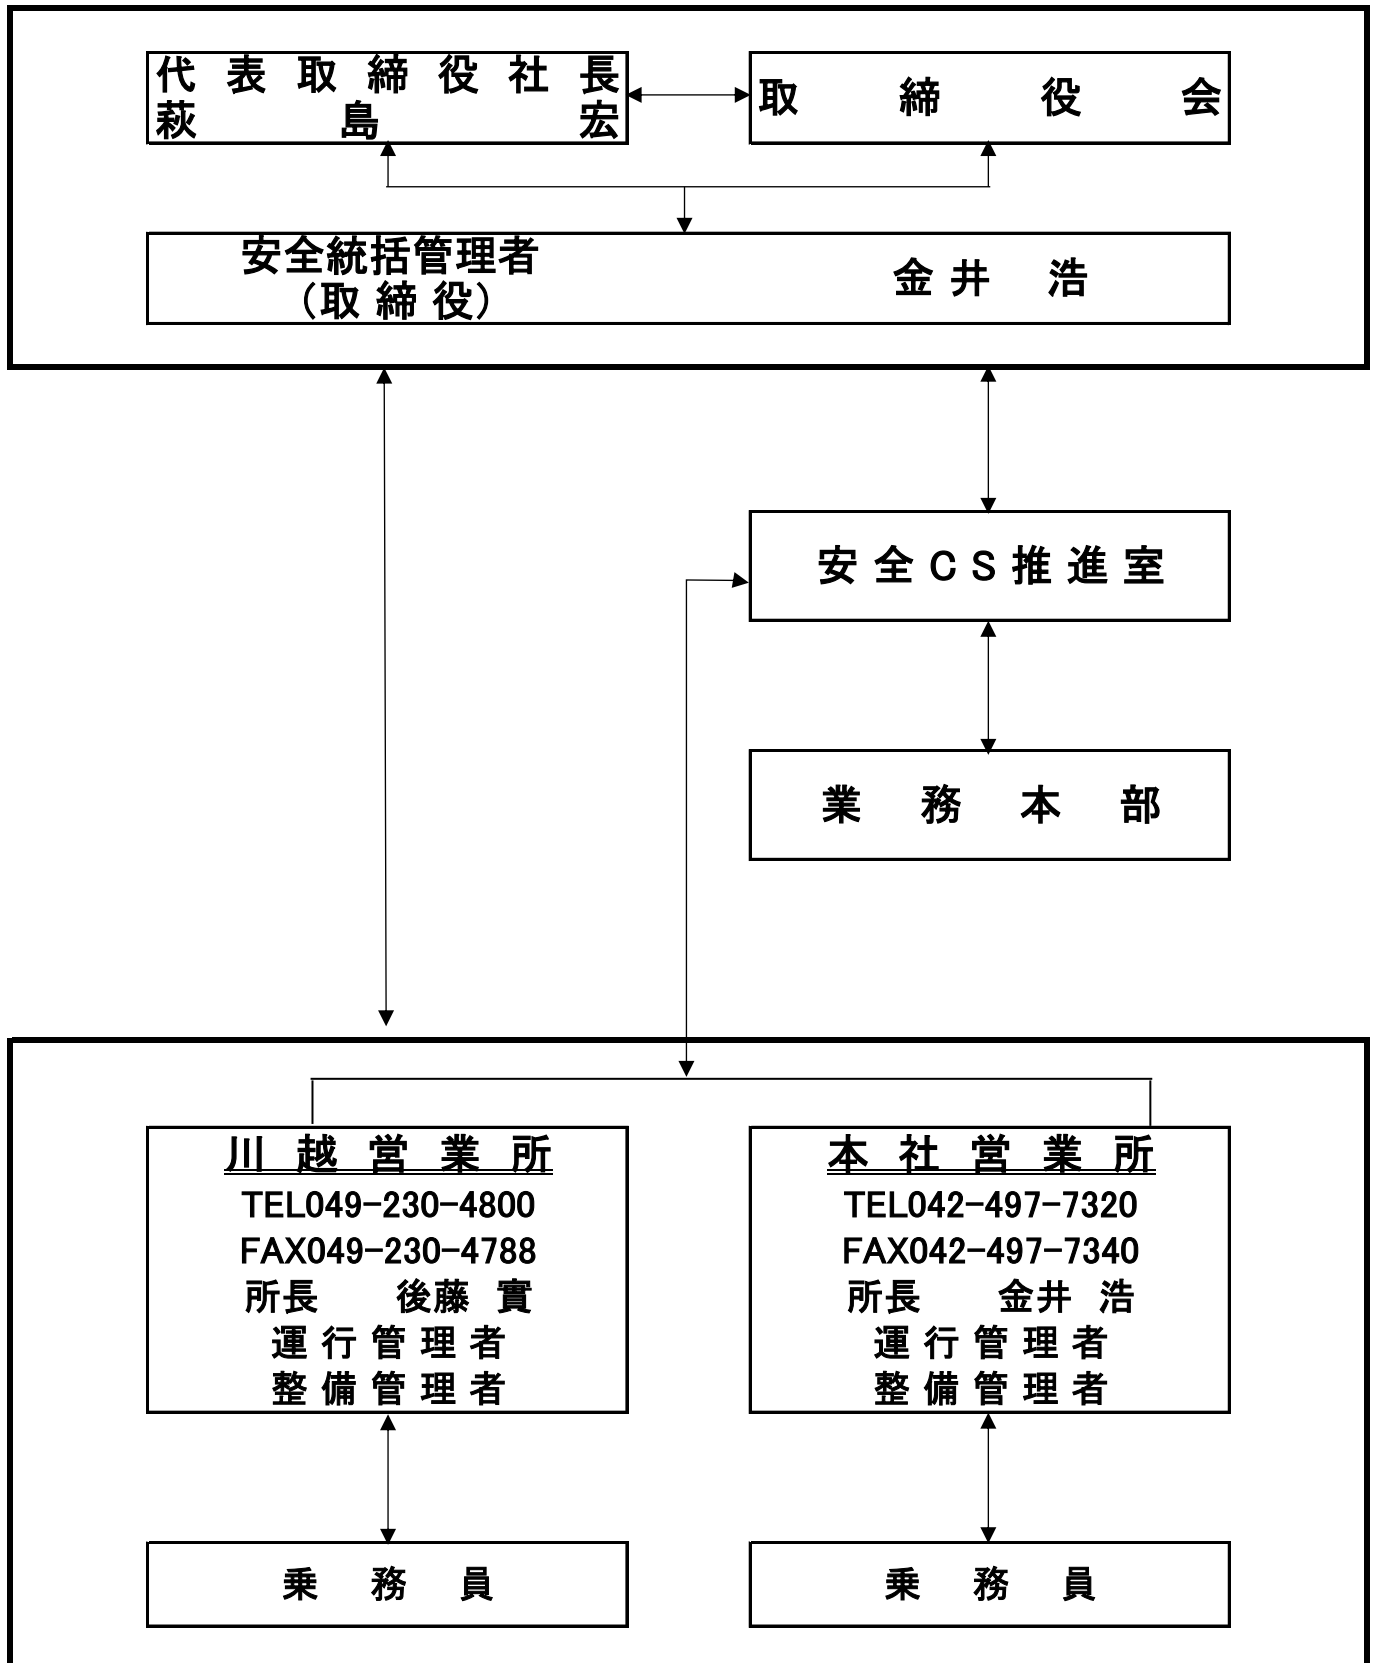

輸送の安全に関する組織体制及び指揮命令系統図 【平常時】

☆安全統括管理者が不在の際は、安全CS推進室長がその任を代務する
☆緊急時の連絡担当者:金井 浩(安全統括管理者)

運輸の安全に関する組織体制及び指揮命令系統図

【事故及び災害発生時】