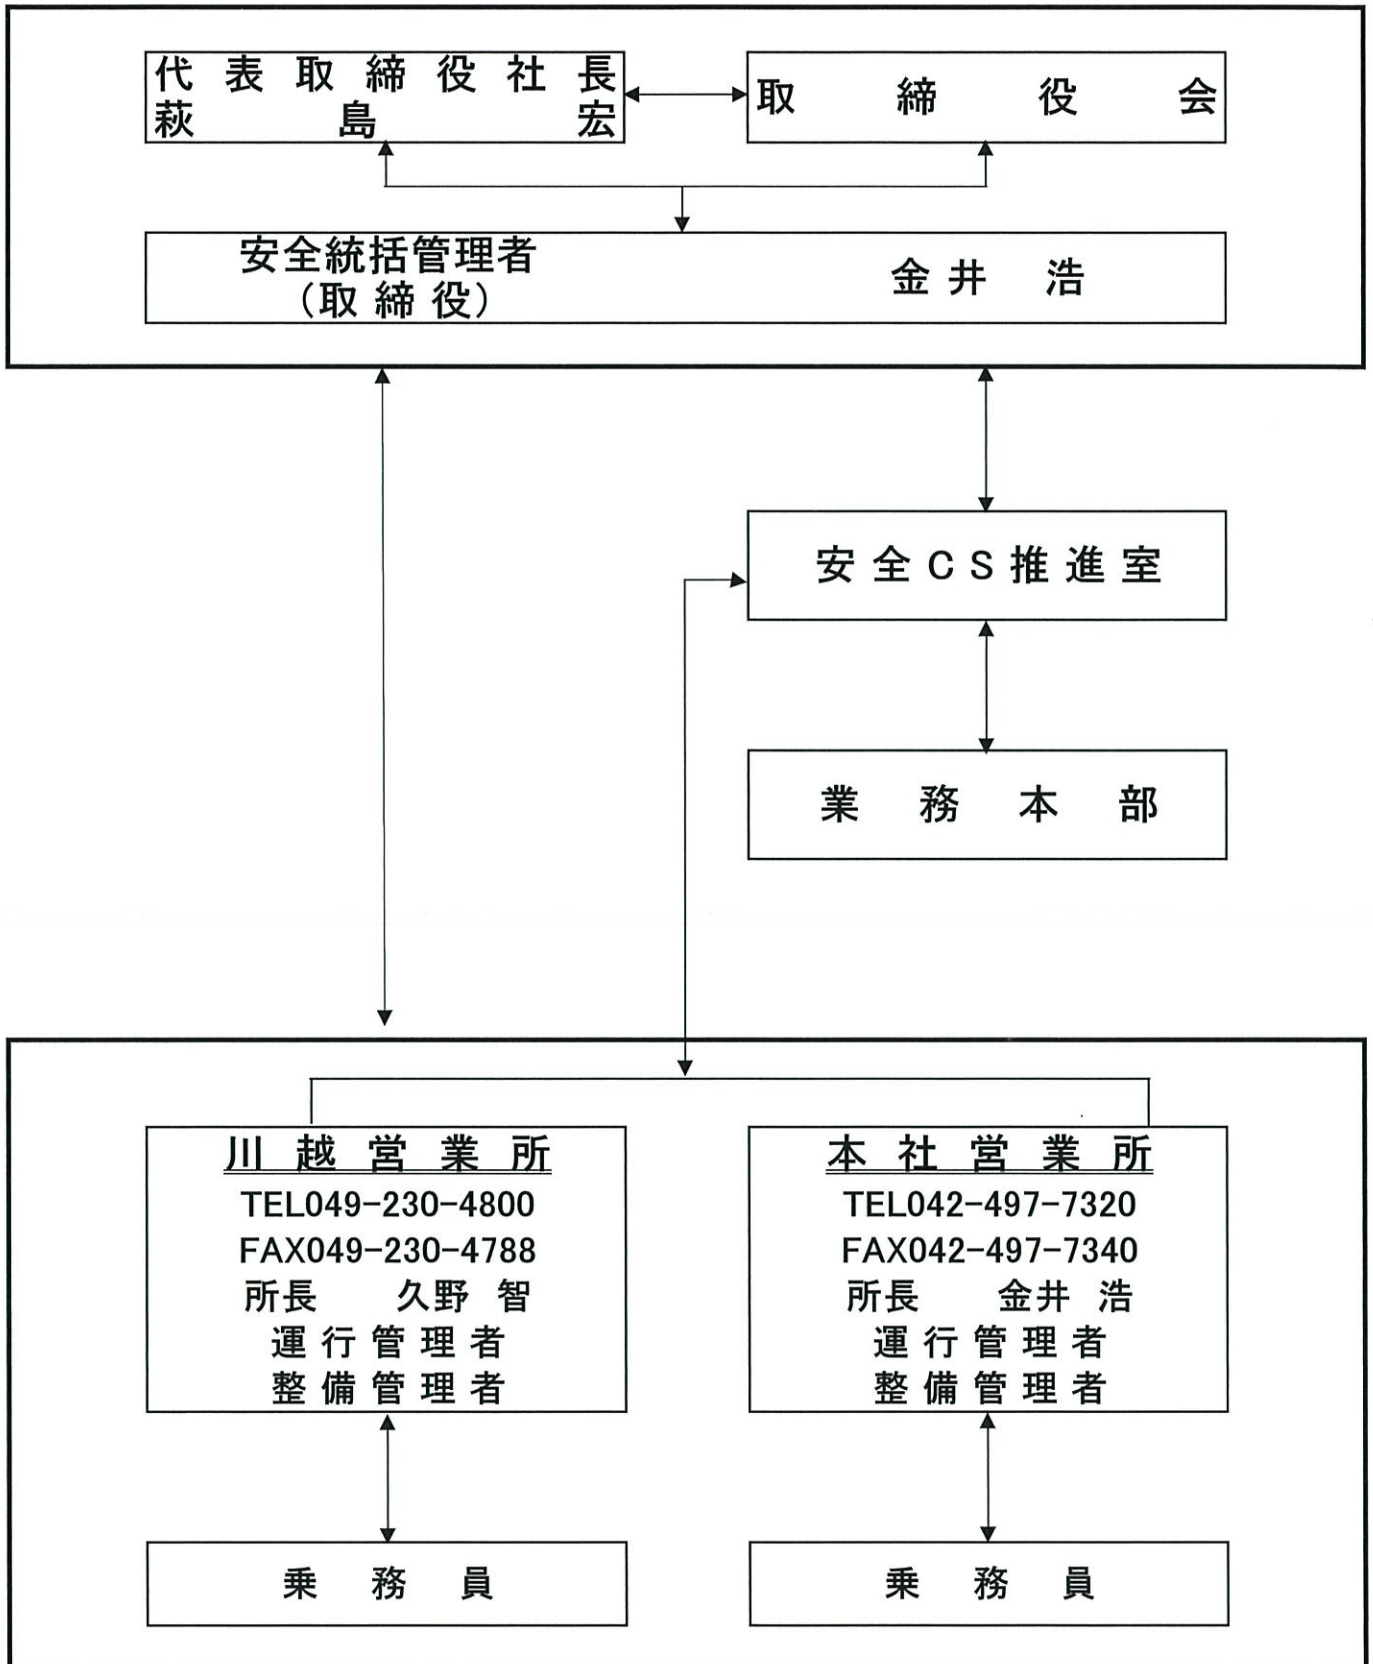

# 輸送の安全に関する組織体制及び指揮命令系統図 【平常時】

☆安全統括管理者が不在の際は、安全CS推進室長がその任を代務する  
☆緊急時の連絡担当者：金井 浩(安全統括管理者)

# 運輸の安全に関する組織体制及び指揮命令系統図

## 【事故及び災害発生時】