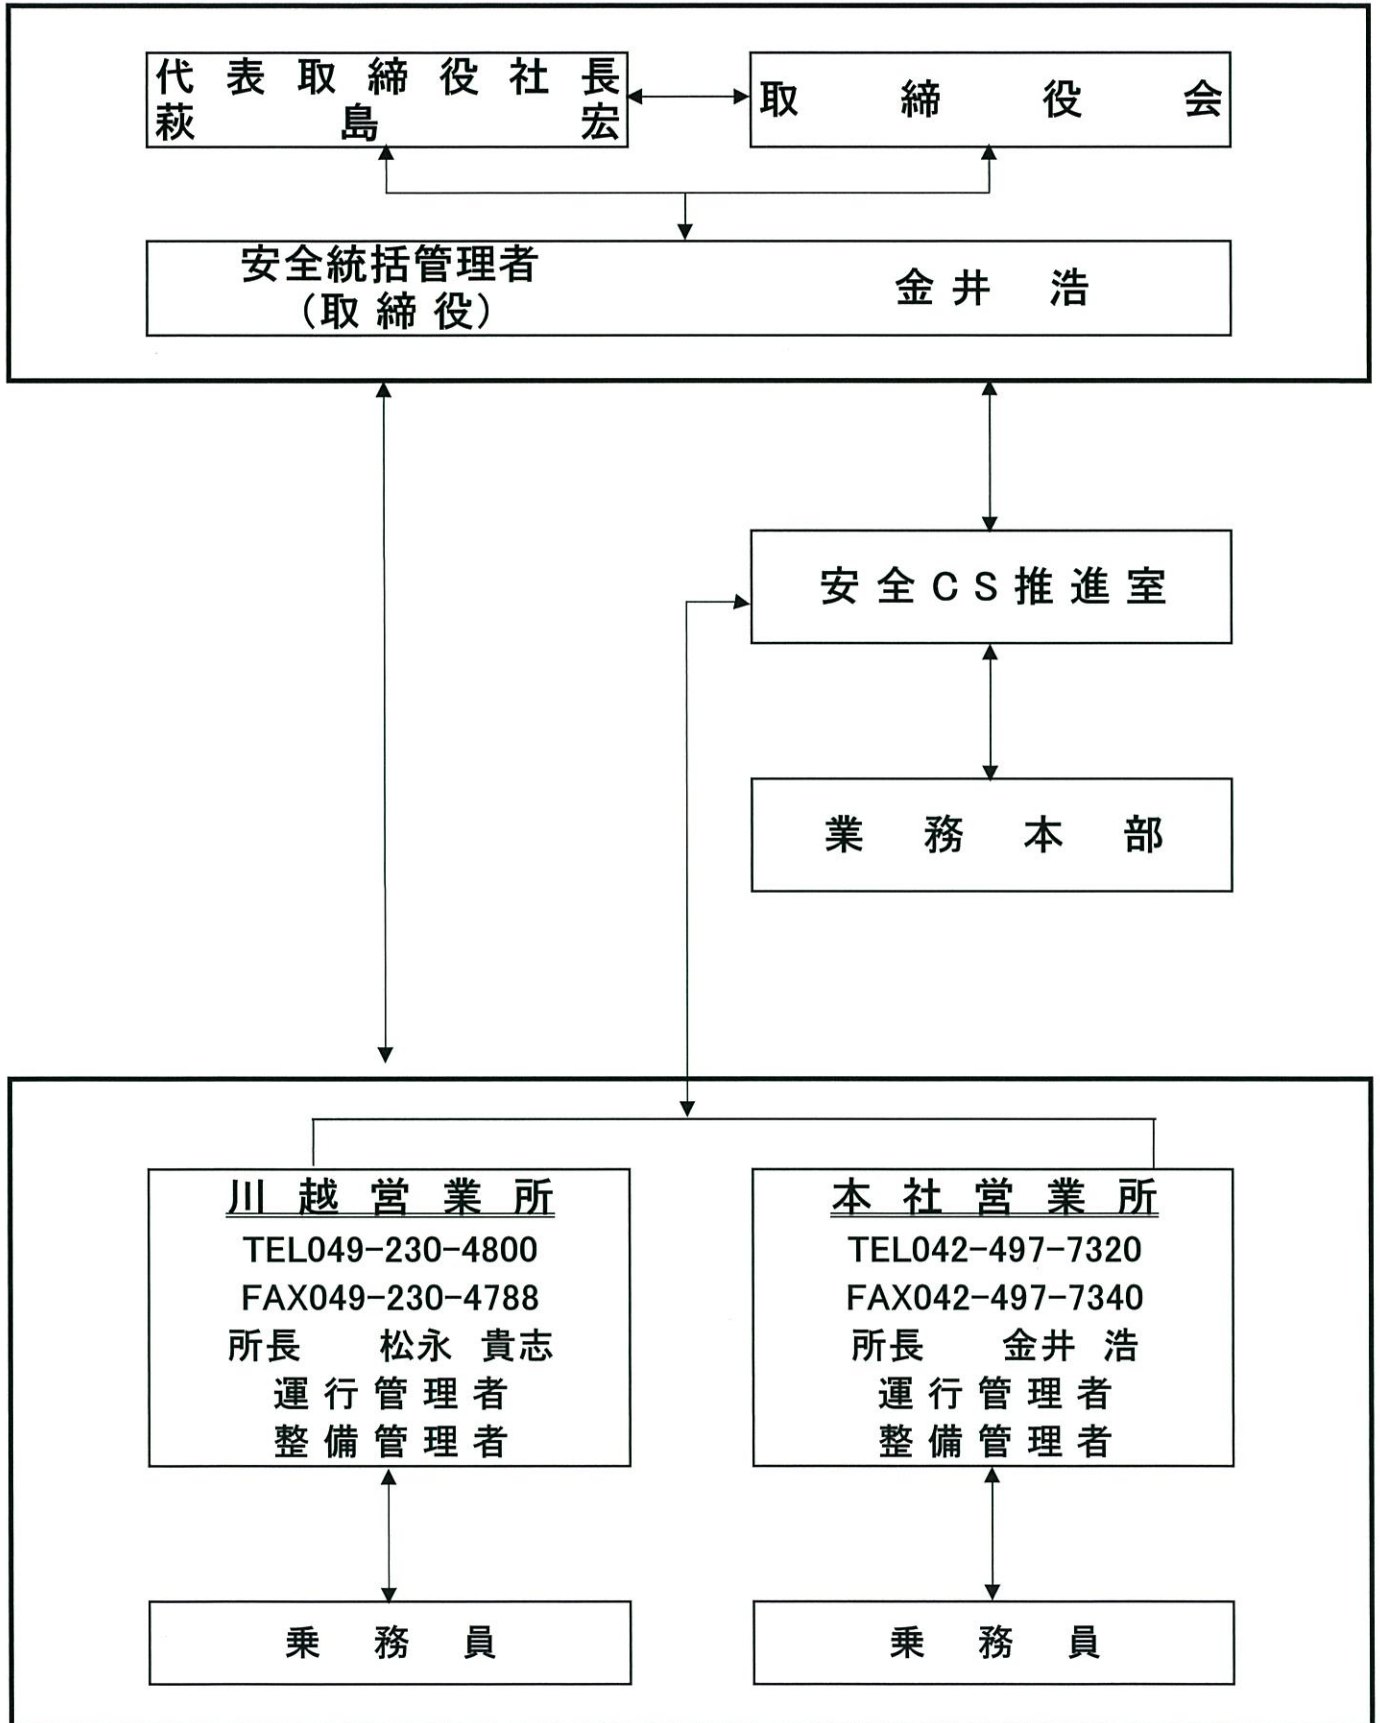

# 輸送の安全に関する組織体制及び指揮命令系統図 【平常時】

☆安全統括管理者が不在の際は、安全CS推進室長がその任を代務する  
☆緊急時の連絡担当者：金井 浩(安全統括管理者)

# 運輸の安全に関する組織体制及び指揮命令系統図

## 【事故及び災害発生時】