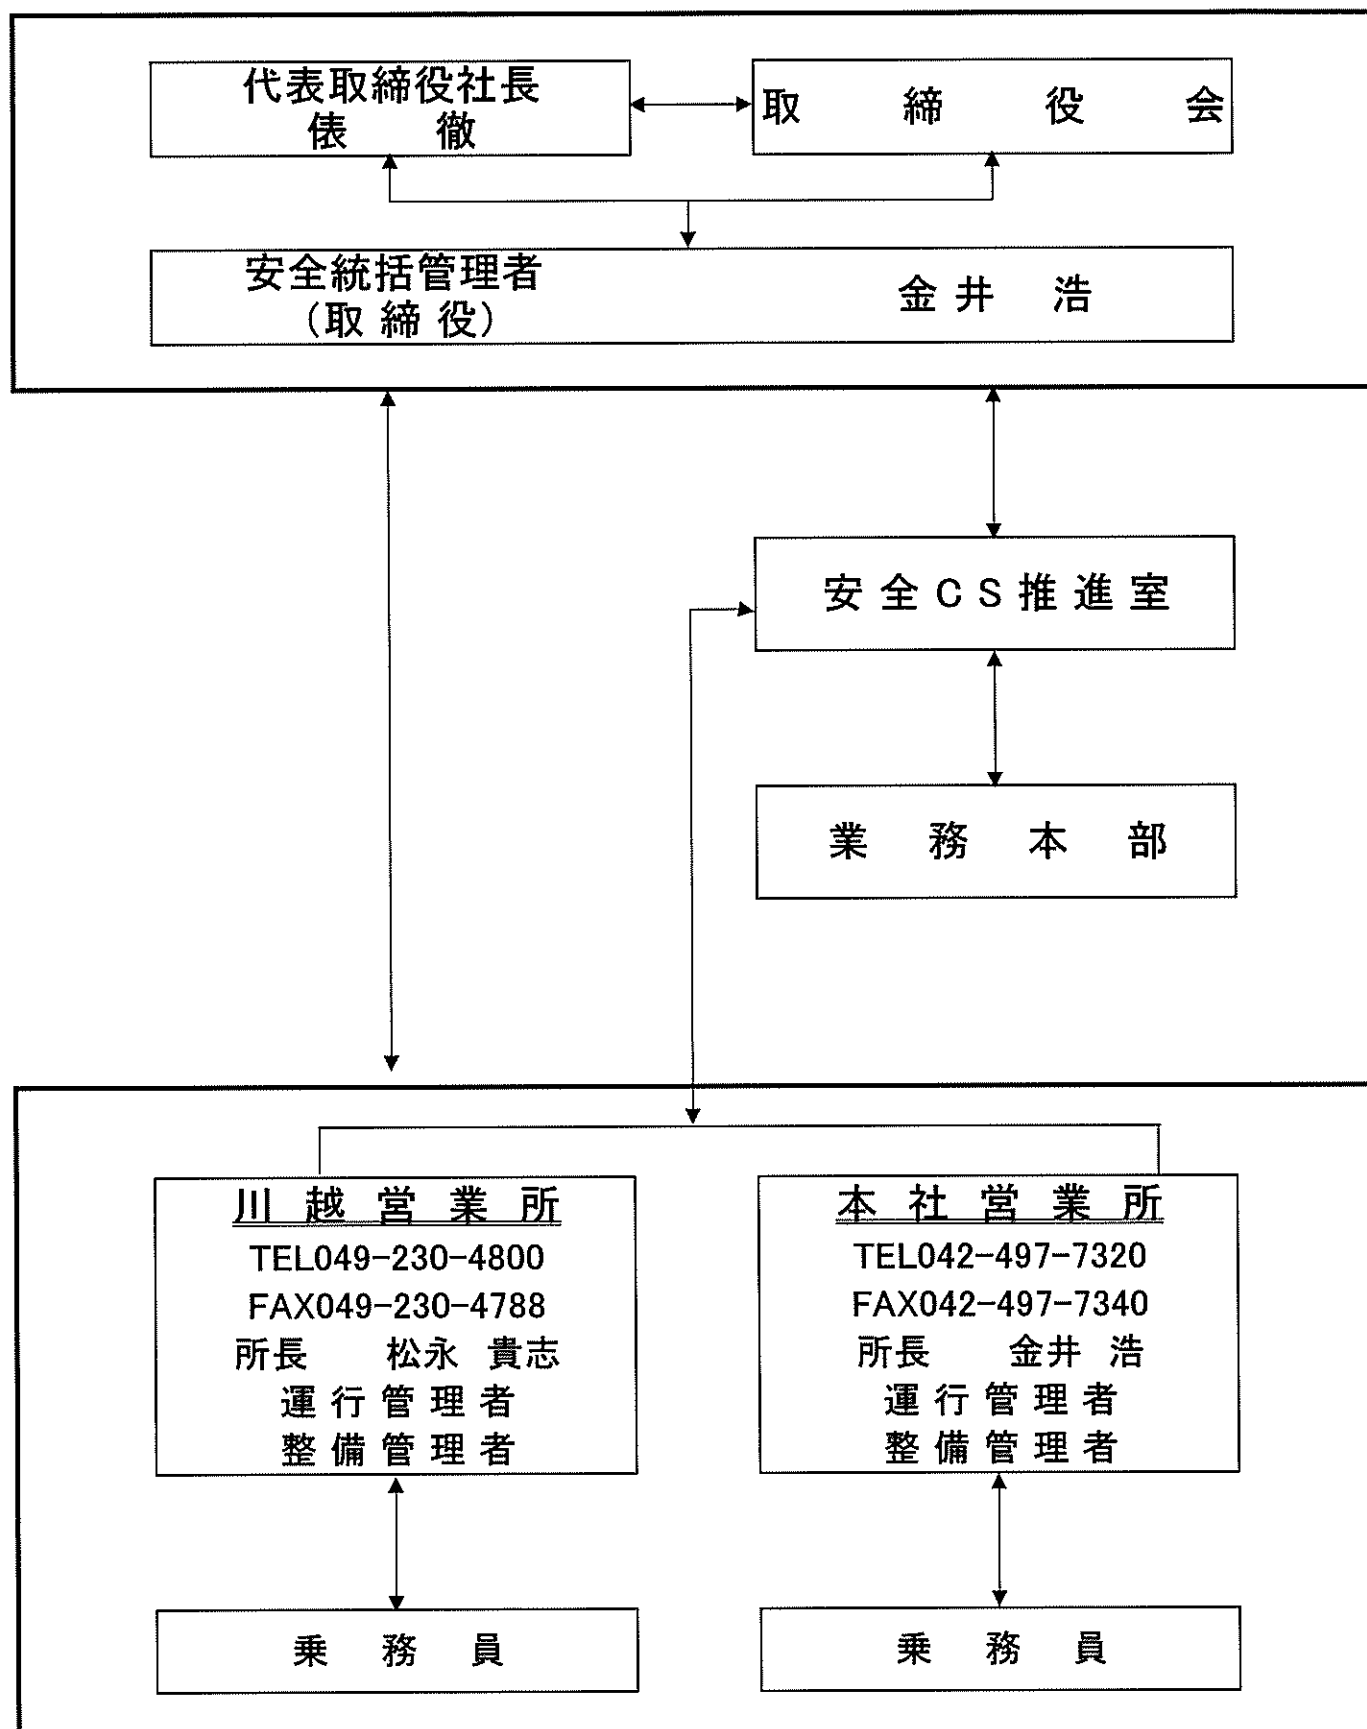

輸送の安全に関する組織体制及び指揮命令系統図 【平常時】

☆安全統括管理者が不在の際は、安全CS推進室長がその任を代務する
☆緊急時の連絡担当者：金井 浩(安全統括管理者)

運輸の安全に関する組織体制及び指揮命令系統図

【事故及び災害発生時】