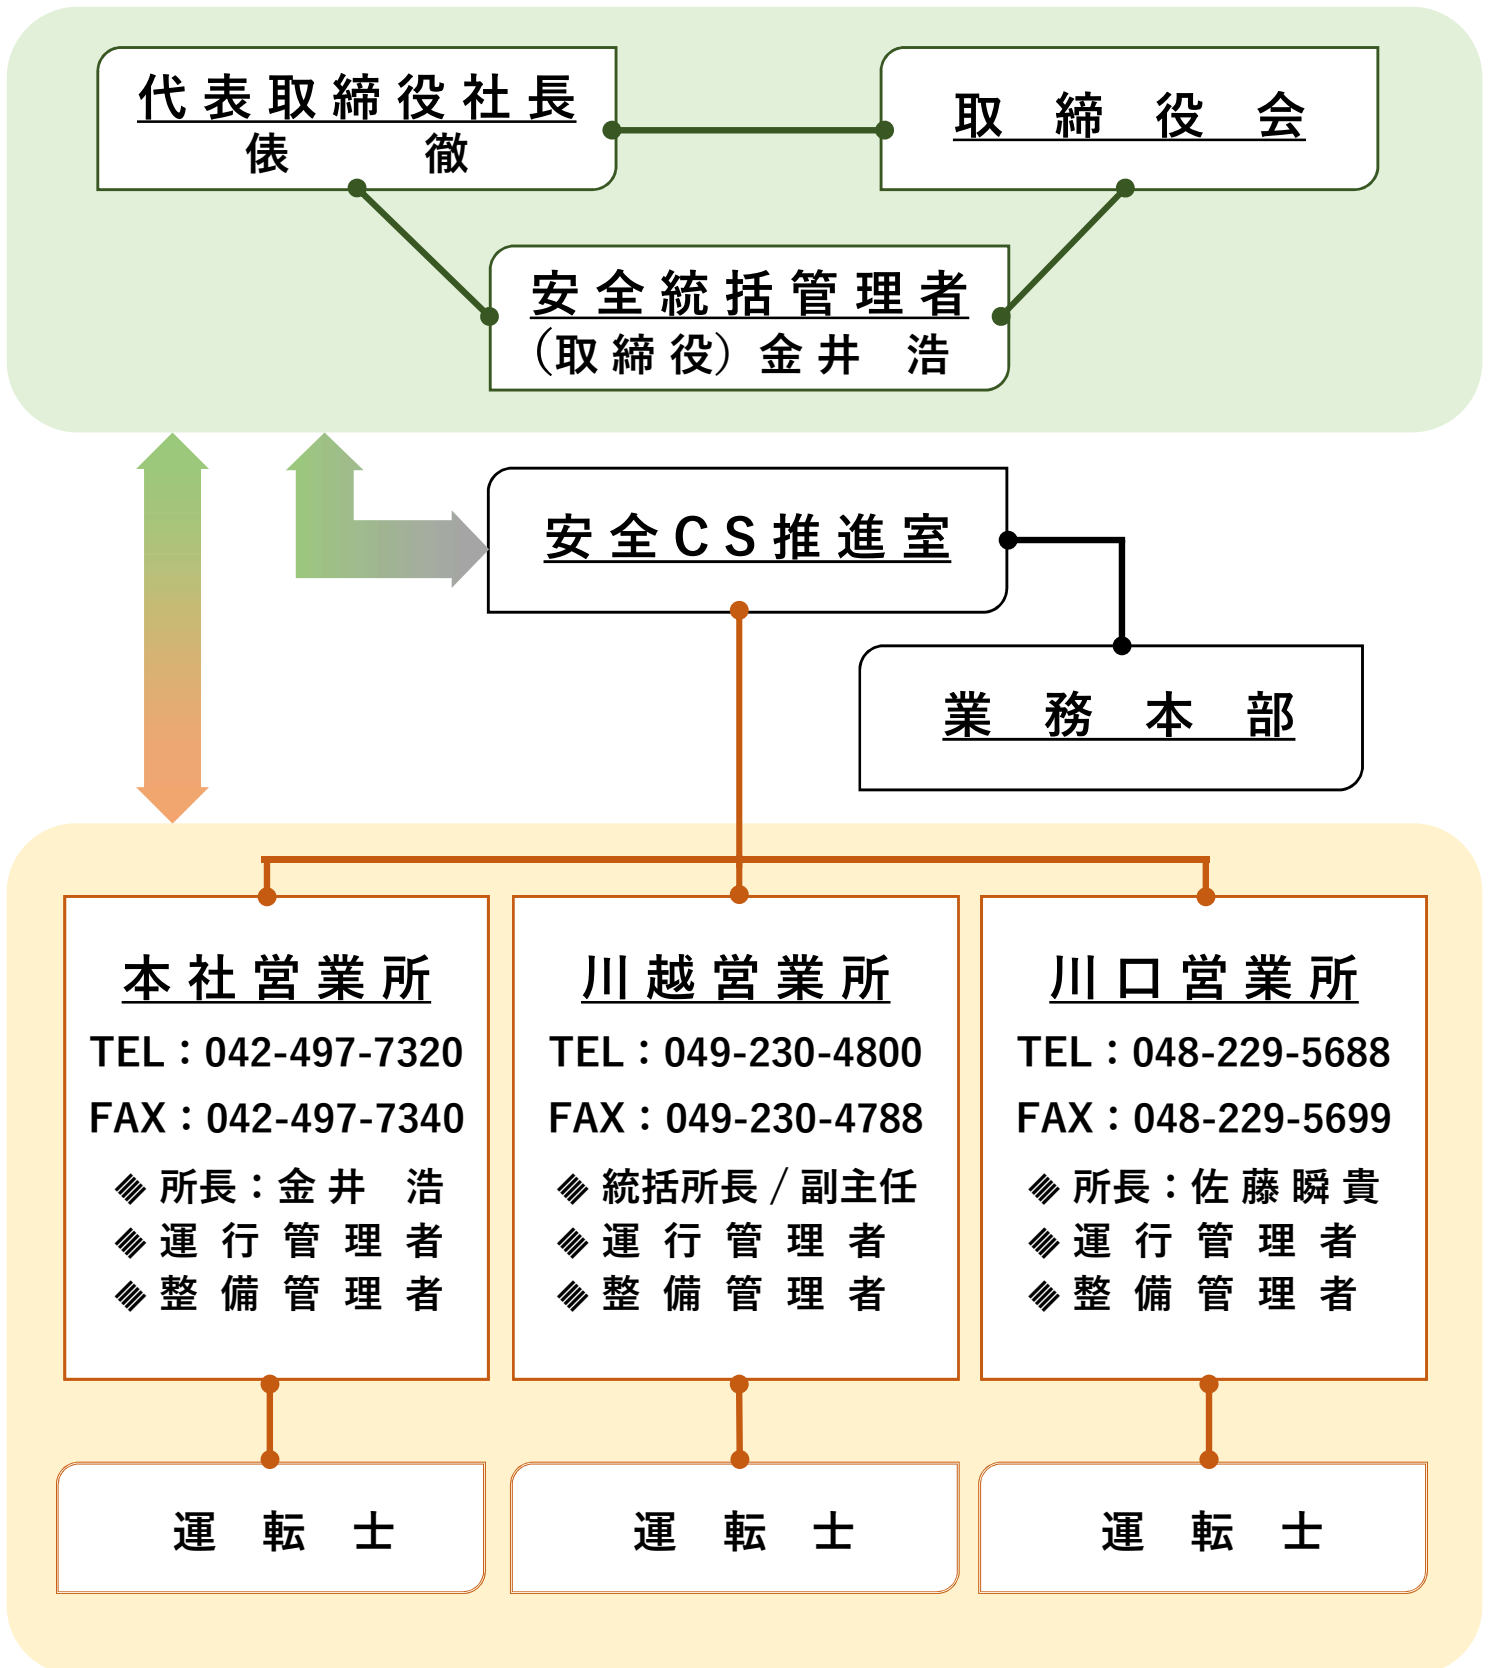

輸送の安全に関する組織体制及び指揮命令系統図 【平常時】

- ★ 安全統括管理者が不在の際は、安全CS推進室長がその任を代務する
- ★ 緊急時の連絡担当者：金井 浩（安全統括管理者）

運輸の安全に関する組織体制及び指揮命令系統図 【事故及び災害発生時】